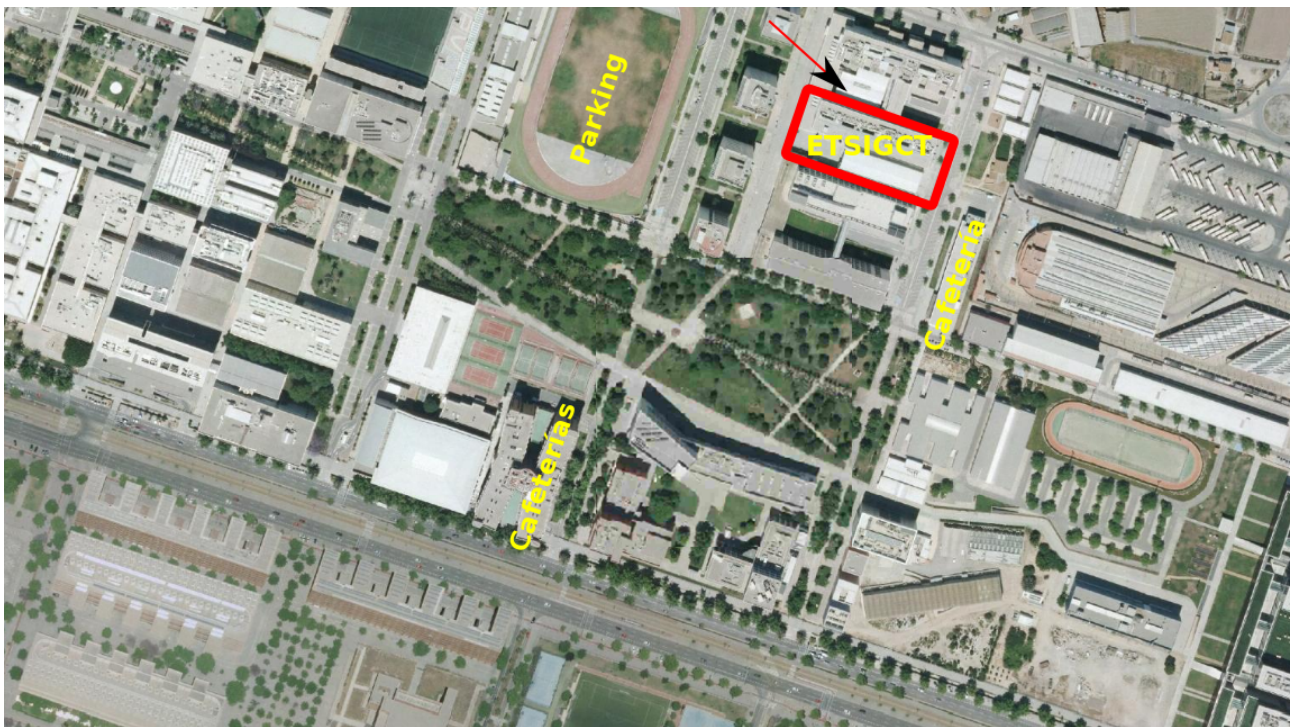

Universidad Politécnica de Valencia

- Escuela Técnica Superior de Ingeniería Geodésica, Cartográfica y Topográfica (ETSIGCT - Edificio 7i): **Miércoles, jueves y viernes** / *School of Engineering in Geodesy, Cartography and Surveying (ETSIGCT - 7i Building): Wednesday, Thursday and Friday*

Escuela Técnica Superior de Ingeniería Geodésica, Cartográfica y Topográfica / School of Engineering in Geodesy, Cartography and Surveying

Planta Baja / Ground Floor

Planta 1ª / First Floor