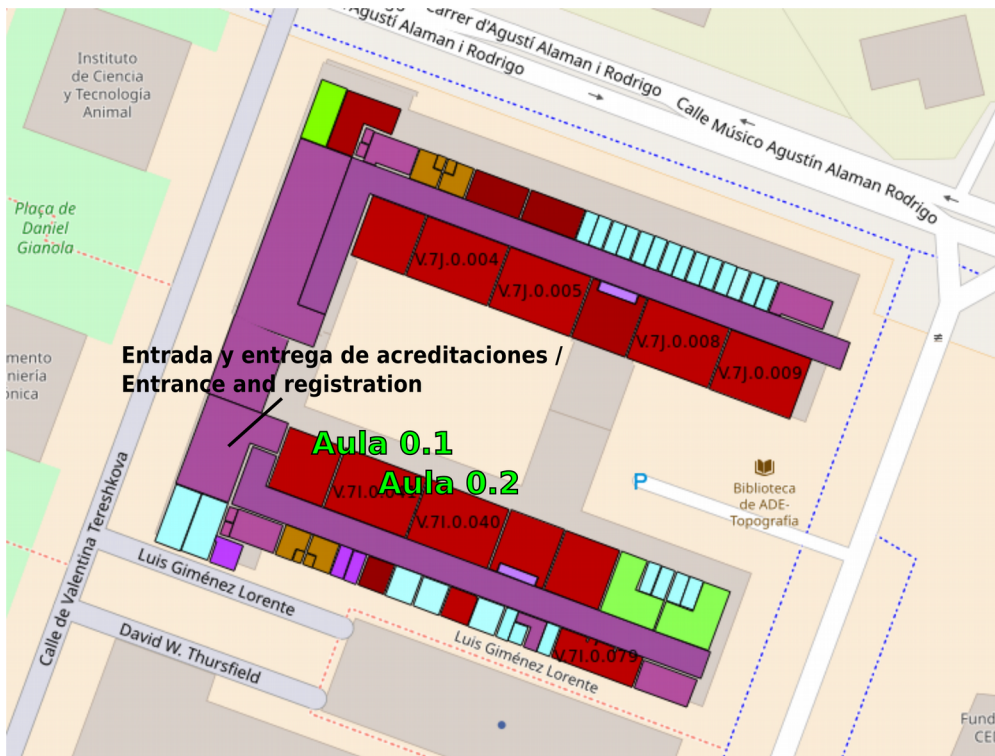

Universidad Politécnica de Valencia

- Escuela Técnica Superior de Ingeniería Geodésica, Cartográfica y Topográfica (ETSIGCT - Edificio 7i): **Miércoles, jueves y viernes** / *School of Engineering in Geodesy, Cartography and Surveying (ETSIGCT - 7i Building): Wednesday, Thursday and Friday*

Escuela Técnica Superior de Ingeniería Geodésica, Cartográfica y Topográfica / School of Engineering in Geodesy, Cartography and Surveying

Planta Baja / Ground Floor

Planta 1ª / First Floor